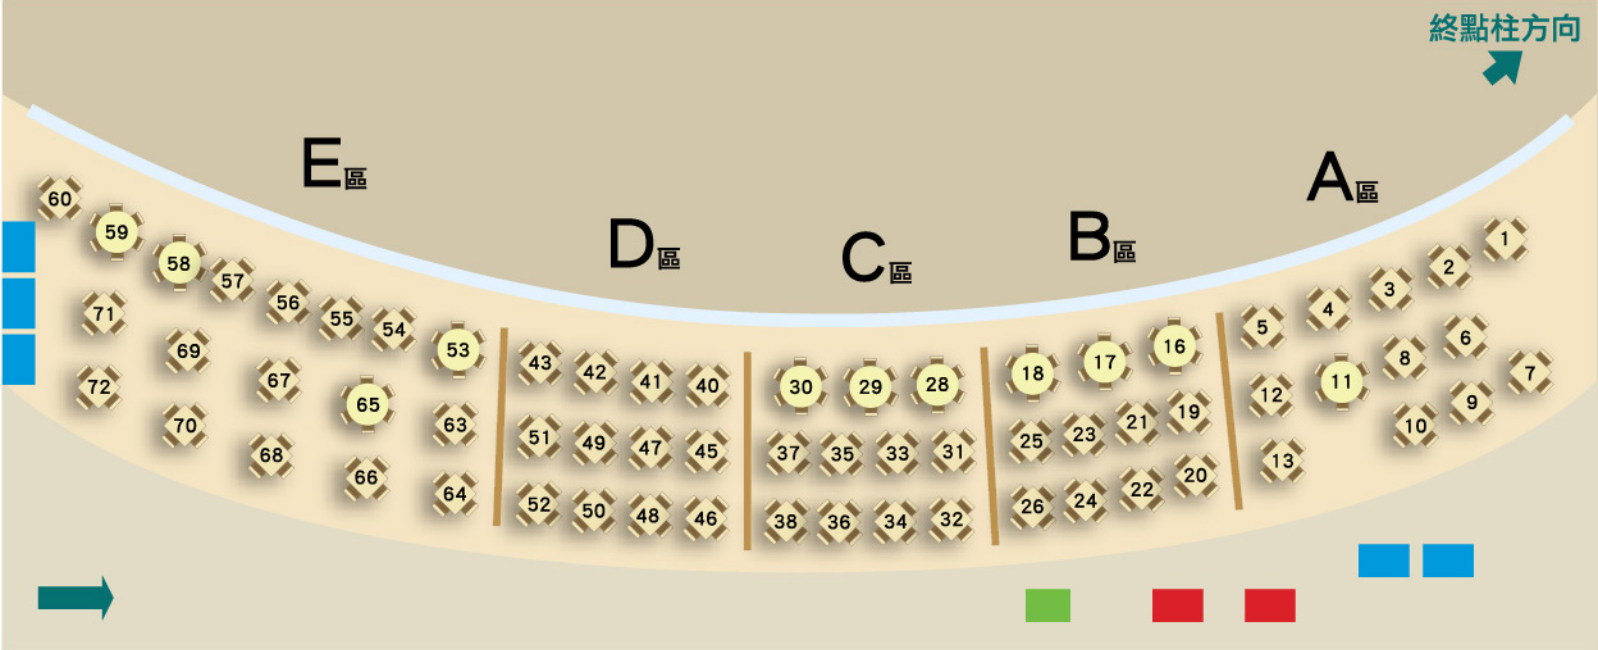

終點柱方向

窗邊

投注櫃檯

自助投注售票機

詢問處

入口

ZONE  
C區

ZONE  
B區

ZONE  
A區

 窗邊  
Window Side

 投注櫃檯  
Betting Counter

 自助投注售票機  
Self Vending Betting Terminal

 詢問處  
Reception

 入口  
Entrance

ZONE  
E區

ZONE  
D區

60

59

58

57

56

55

54

53

66

64

52

50

48

46

窗邊  
Window Side

投注櫃檯  
Betting Counter