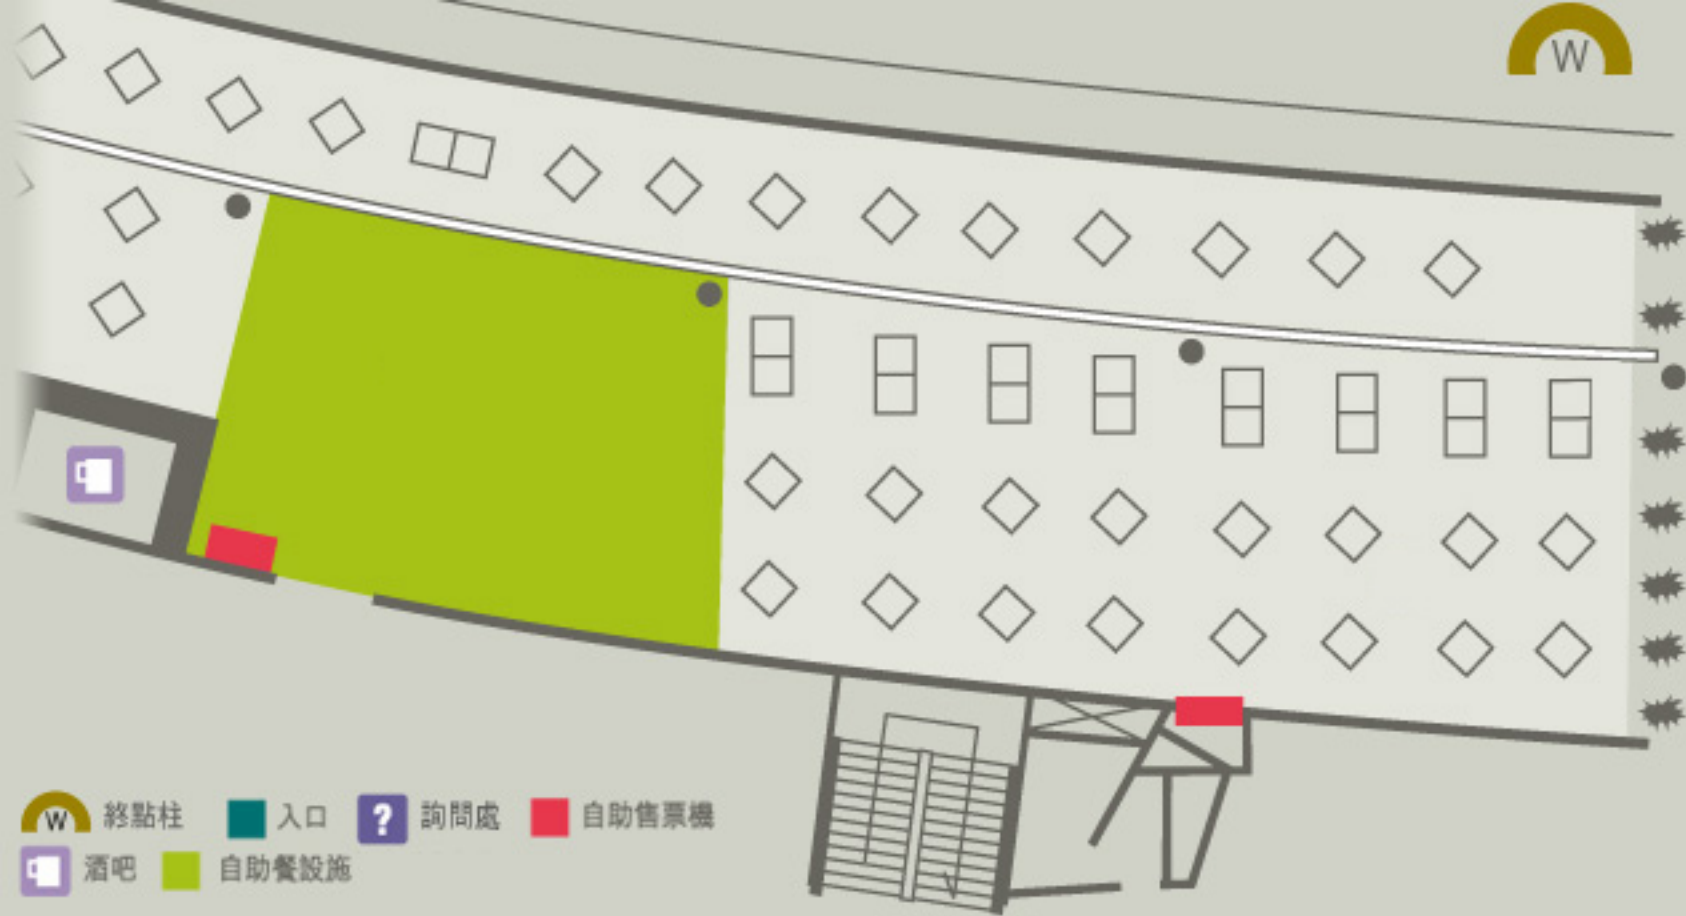

終點柱

入口

詢問處

自助售票機

酒吧

自助餐設施

- 終點柱
- 入口
- 詢問處
- 自助售票機
- 酒吧
- 自助餐設施

- W 終點柱    入口    ? 詢問處    自助售票機
- 酒吧    自助餐設施