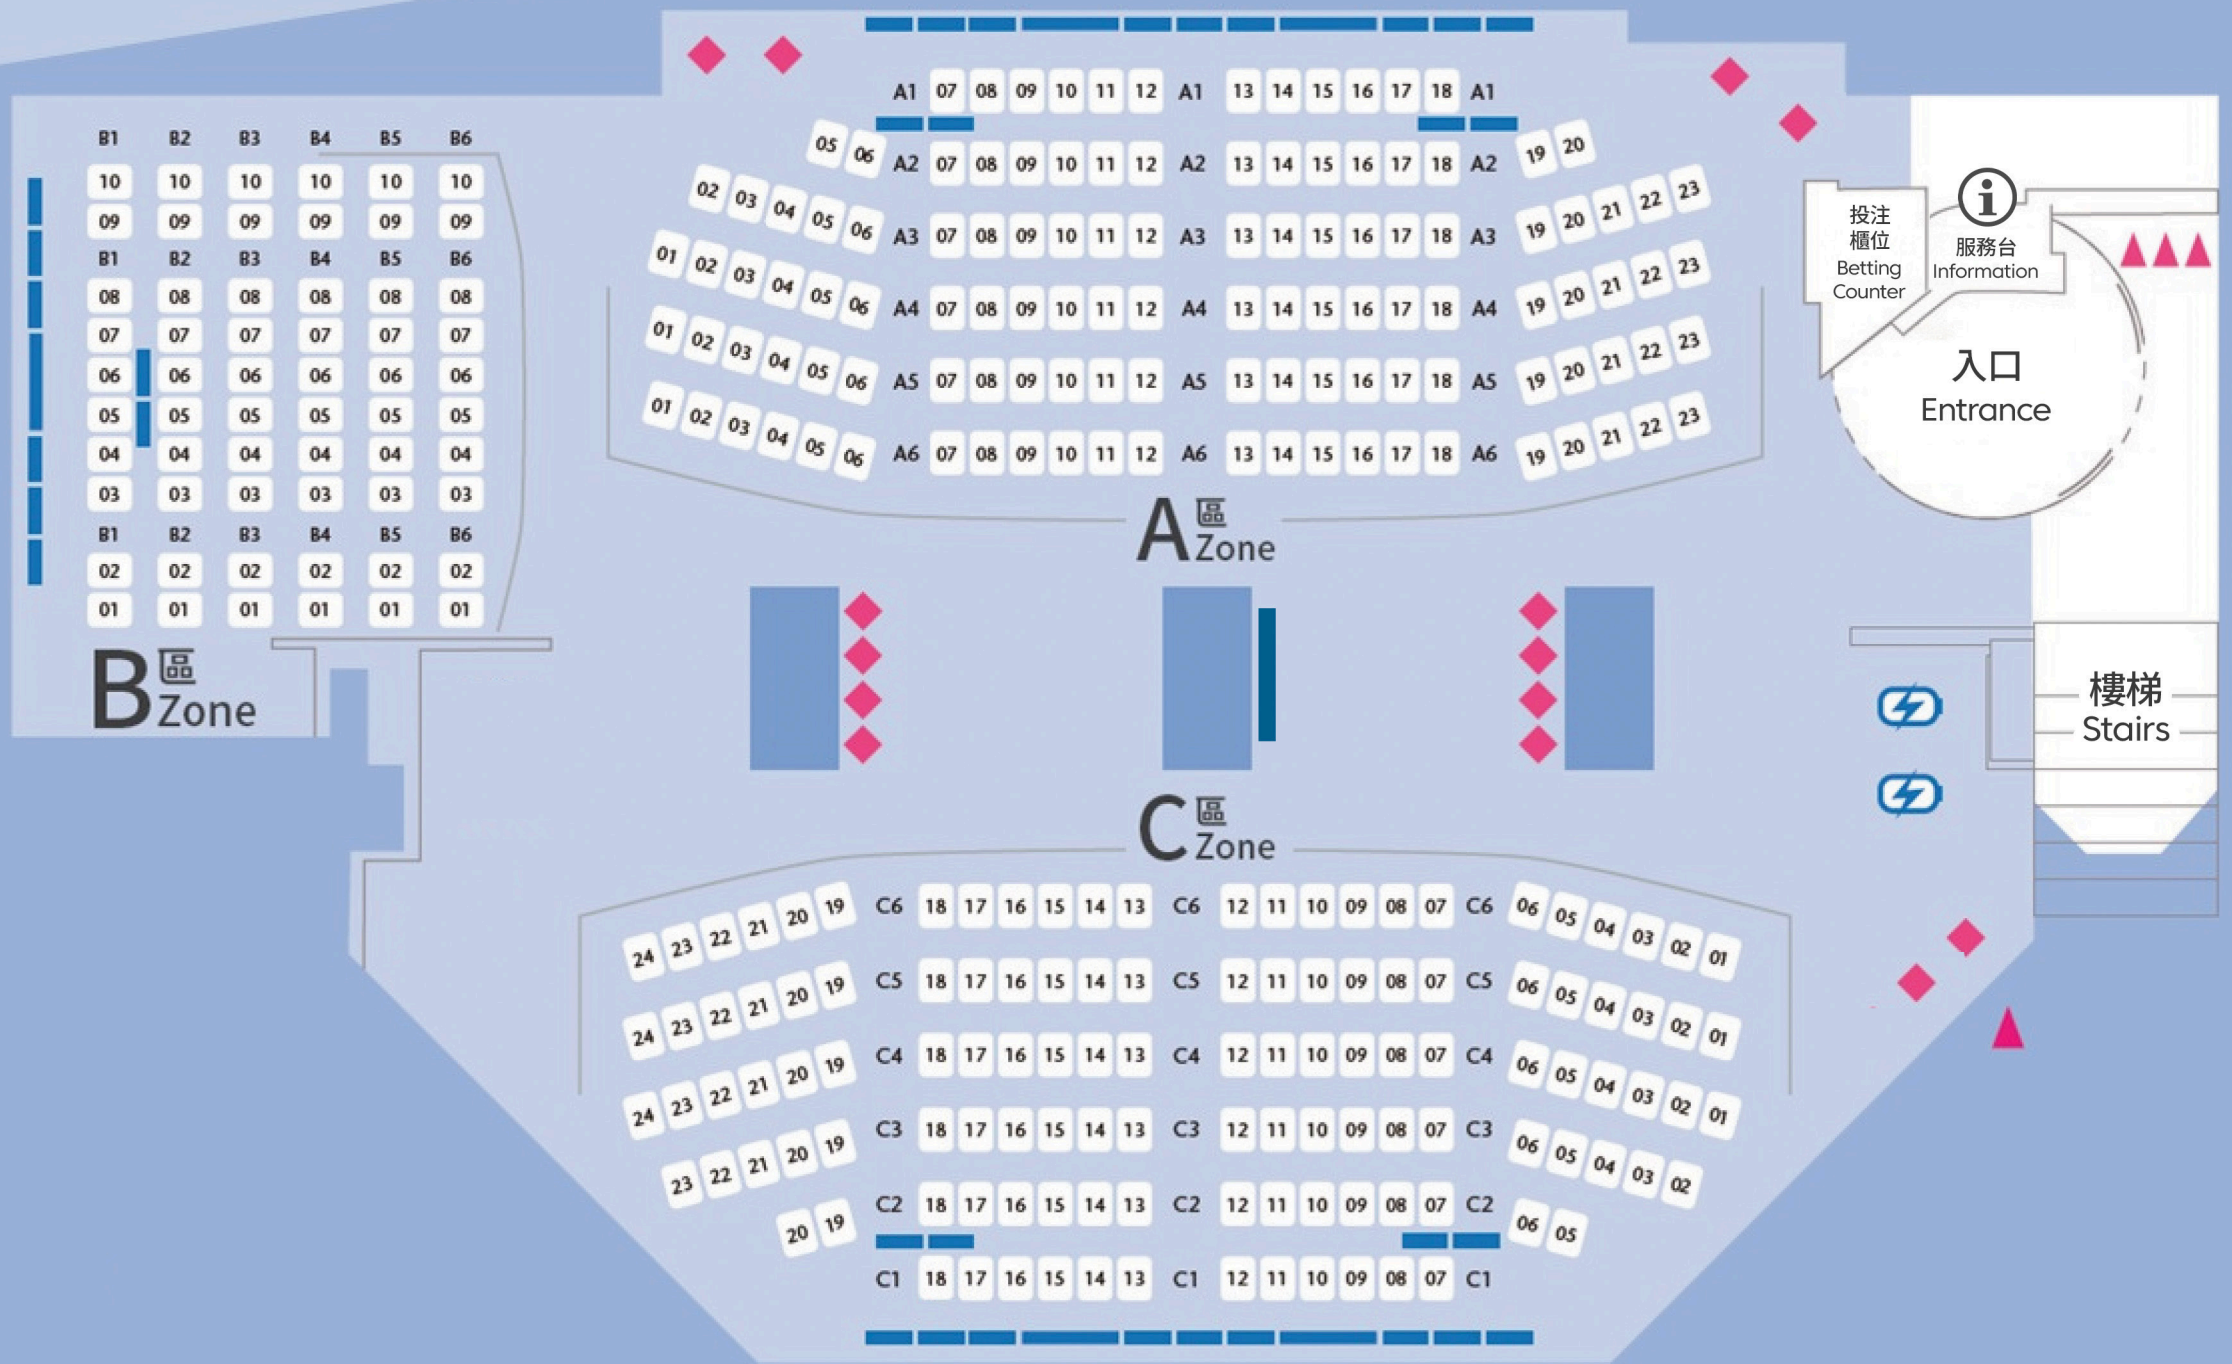

賽馬活動專區平面圖

Racing Event Zone Floor Plan

-  入場購票易
Self Ticketing Kiosk
-  自助售票機
Self Vending Terminal

-  LED 電視
LED TV
-  USB 充電插座
USB Charging Port